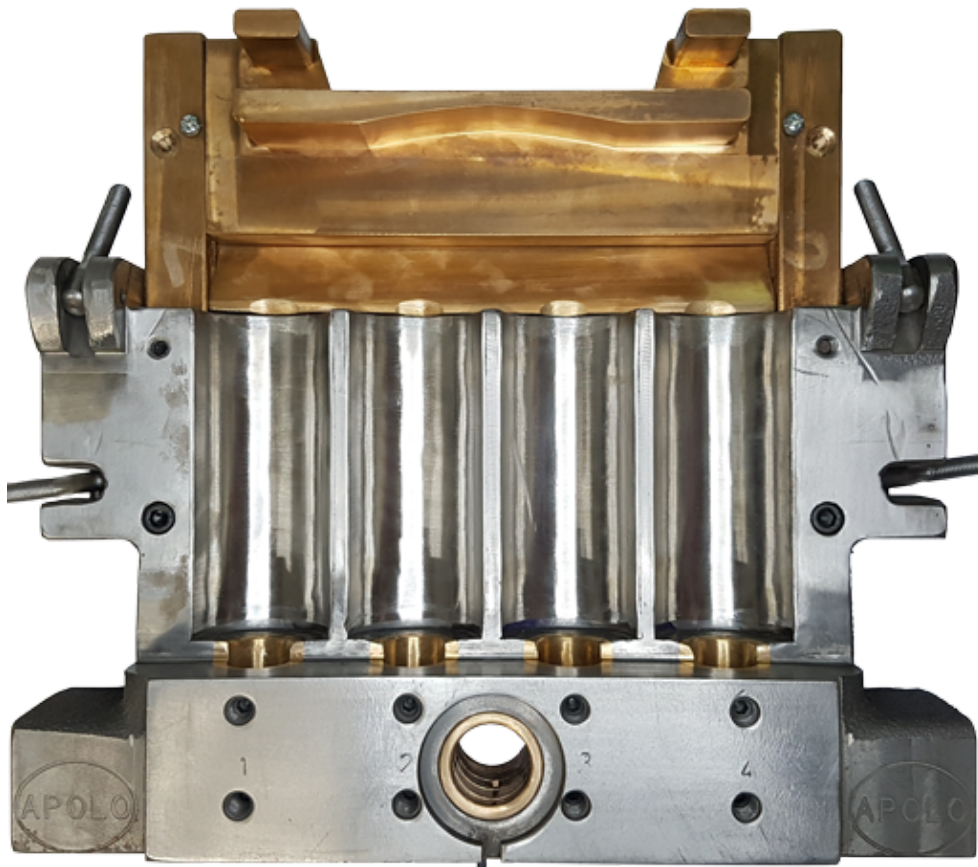

APOLO

TORTILLADORAS

BASE APOLO CON LAINAS Y BUJES

Todo esto es parte del sello Apolo de durabilidad que nos ha hecho reconocidos como la marca que cuida al tortillero.

- Lainas de acero inoxidable.
- Bujes especiales de línea.
- No se picará, oxidará ni ensuciará la masa.