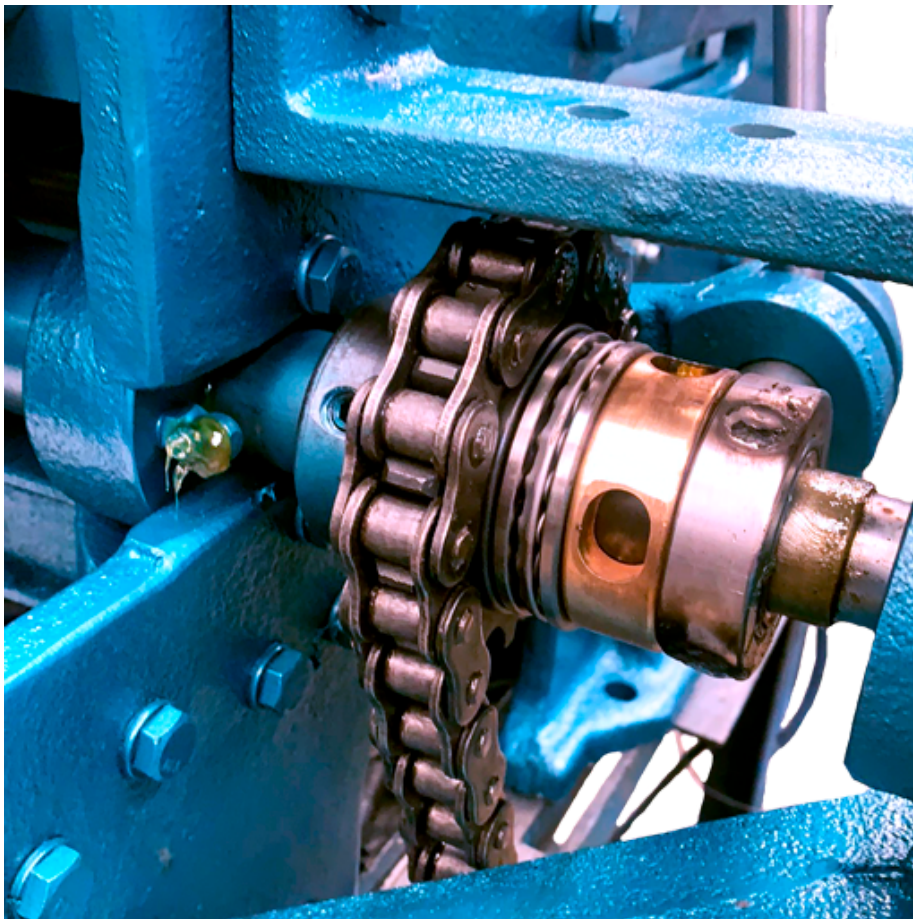

CLUTCH PASO 60 TEMPLADO

Todo esto es parte del sello Apolo de durabilidad que nos ha hecho reconocidos como la marca que cuida al tortillero.

- Se aumenta el paso de la cadena.
- Una cadena paso 60 es más reforzada y dura un tiempo prolongado.
- Se incluye con cadena y catarina de reductor.
- Pasa por un proceso de templado que lo vuelve indestructible.