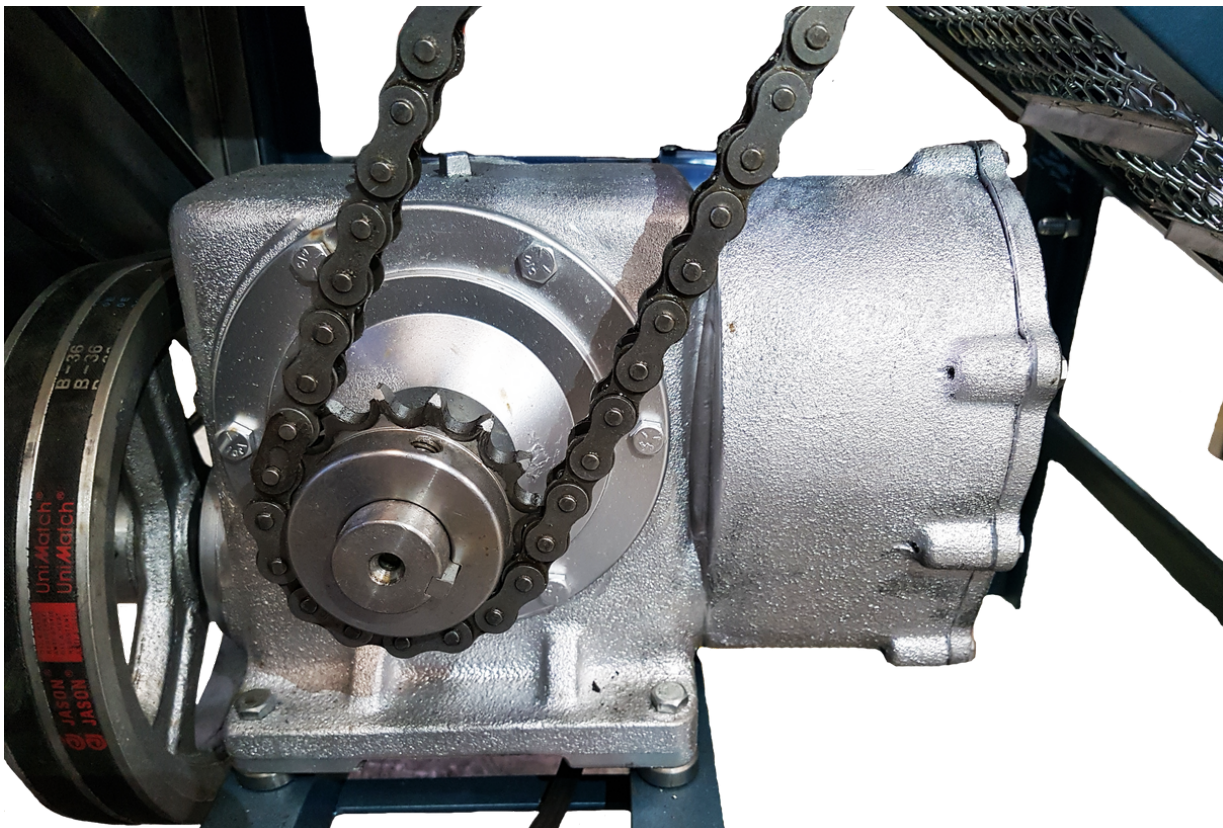

REDUCTOR APOLLO

Todo esto es parte del sello Apolo de durabilidad que nos ha hecho reconocidos como la marca que cuida al tortillero.

- Fabricado con engranes de acero templados, sumergidos en aceite
- Lubricado de por vida
- Libre de mantenimiento
- No requiere cambio de aceite.
- Eterno.