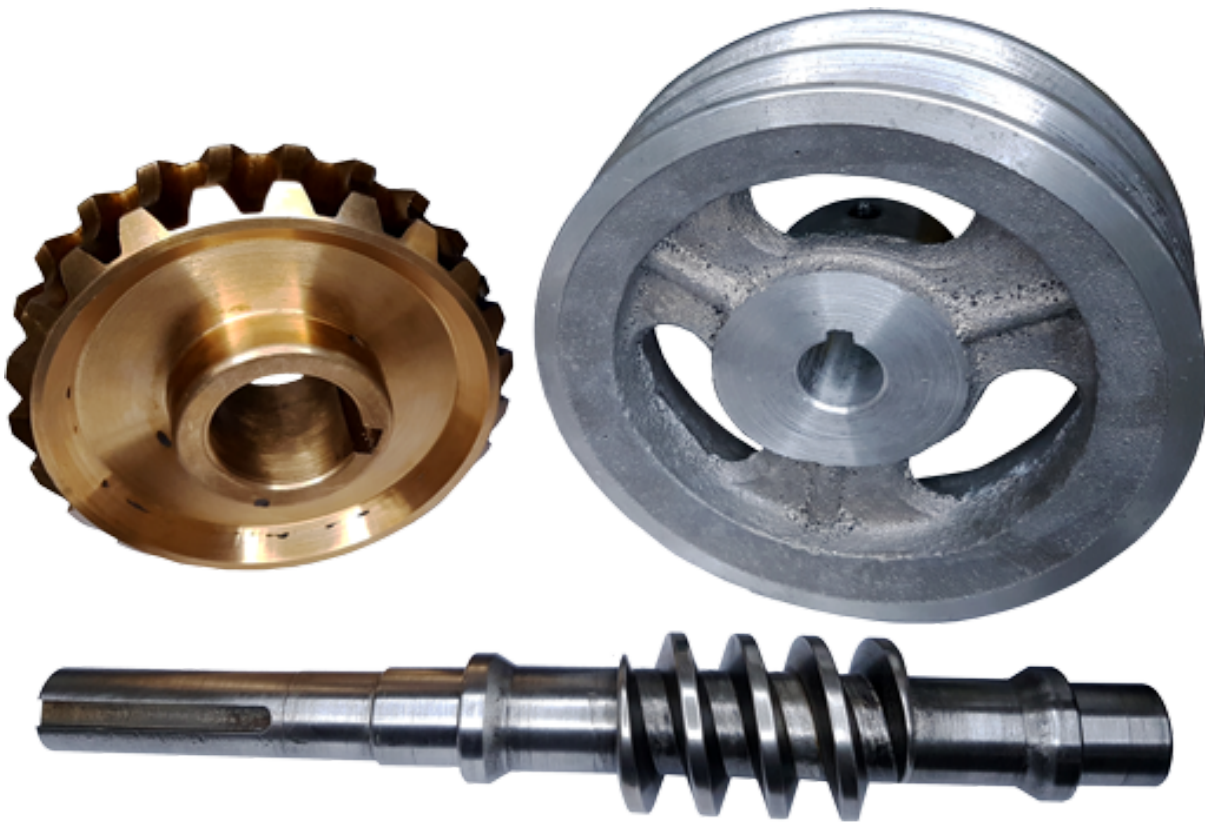

CORONA DE BRONCE DE 23 SINFIN TEMPLADO Y POLEA

Todo esto es parte del sello Apolo de durabilidad que nos ha hecho reconocidos como la marca que cuida al tortillero.

- Instalable en cualquier reductor.
- Sustituye a la corona de bronce de 30 dientes.
- Reduce las RPM del sinfín, 13100 vueltas menos en una hora de trabajo, menos desgaste, más durabilidad.
- El sinfín templado evita el efecto lima.